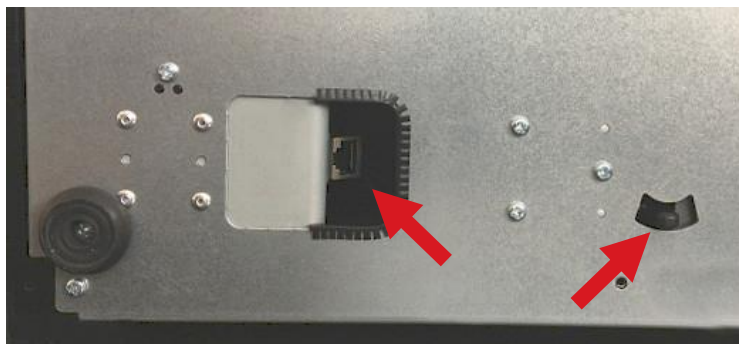

- Dostatečně široký pořadač robustní plastové konstrukce pro pohodlné umístění 5 druhů bankovek vedle sebe
- Výměnný pořadač s přítlačnými kovovými držáky bankovek s pružinou
- Vyjímatelný mincovník s 8 zásobníky mincí
- Nastavitelná velikost přihrádek
- Lepší manipulace s bankovkami – **houbička pro navlhčení prstů** v přední části zásuvky
- Otvírání zásuvky lze provádět mechanicky klíčkem nebo elektronicky
- Elektronická kontrola zavření zásuvky
- Možnost vkládání bankovek a šeků přední štěrbinou bez otevření zásuvky
- Kvalitní a robustní kuličkové pojezdy
- Čisté a přesné mechanické zpracování
- Univerzální připojení libovolných pokladních systémů pomocí konektoru Virtuos® RJ50-10p10c výběrem příslušného exter. kabelu
- Součástí kabel RJ12 24V pro příp. k pokl. tisk.
- Dodáváno s dvěma klíči k zámku

### > Základní parametry

Pořadač:	5x pro bankovky, 8x pro mince
Barva:	černá prášková barva
Držáky bankovek:	5 x kovové
Rozhraní:	konektor RJ50-10p10c
Elektronika otvírání:	solenoid 9-24V/max. 1A
Detekce zavření:	microswitch – zavřeno = sepnuto
Zámek zásuvky:	třípolohový – elektronické otvírání, zamčeno, ruční otevření
Prům. doba poruchy:	MTBF 1 000 000 cyklů
Rozměry/hmotnost:	425 (Š) x 100*(V) x 455 (H) mm / 9,2 kg
Balení – karton:	474 (Š) x 150 (V) x 503 (H) mm / 10,2 kg

\* měřeno bez gumových nožiček vysokých 10 mm

Čisté linie zadní části zásuvky

Zvlhčující houbička pro lepší manipulaci s bankovkami

Ve dně zásuvky je v zadní části umístěn konektor a kolík pro nouzové otevření zásuvky