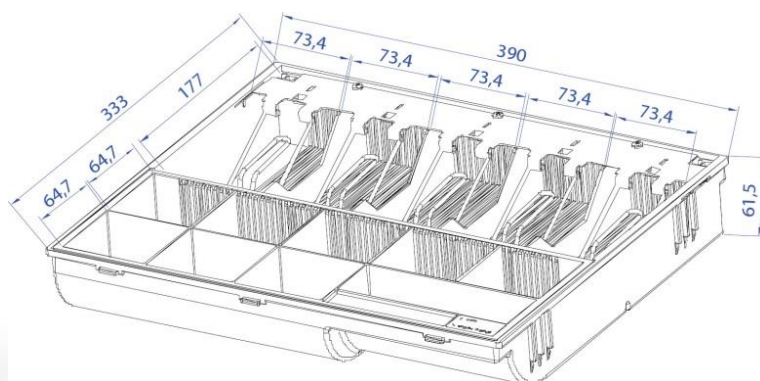

### > Základní parametry

Pořadač:	5x pro bankovky, 8x pro mince
Barva:	černá prášková barva
Držáky bankovek:	5 x kovové
Rozhraní:	konektor RJ50-10p10c
Elektronika otvírání:	solenoid 9-24V/max. 1A
Detekce zavření:	microswitch – zavřeno = sepnuto
Zámek zásuvky:	třípolohový – elektronické otvírání, zamčeno, ruční otevření
Prům. doba poruchy:	MTBF 1 000 000 cyklů
Rozměry/hmotnost:	425 (Š) x 100*(V) x 455 (H) mm / 9,2 kg
Balení – karton:	474 (Š) x 150 (V) x 503 (H) mm / 10,2 kg

\* měřeno bez gumových nožiček vysokých 10 mm

Čisté linie zadní části zásuvky

Zvlhčující houbička pro lepší manipulaci s bankovkami

Ve dně zásuvky je v zadní části umístěn konektor a kolík pro nouzové otevření zásuvky

## Příslušenství + rozměry pořadače

Plastový výměnný pořadač s kovovými držáky bankovek a vyjímatelným mincovníkem (součástí dodávky)

Uzamykatelný kovový kryt (volitelné příslušenství)

Rozměry přihrádek pořadače